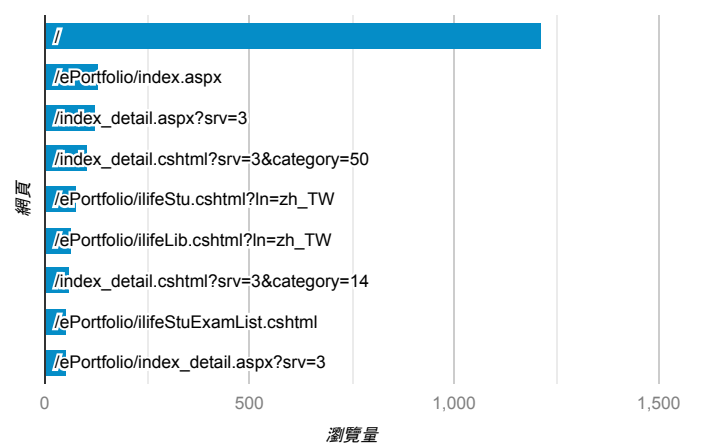

報表03_內容

2019年4月8日 - 2019年4月14日

所有使用者
100.00% 個工作階段

網頁載入平均需時 (秒)

瀏覽量 (依網頁分組)

網頁載入平均需時 (秒)和瀏覽量 (依 網頁 分組)

網頁	平均網頁載入時間 (秒)	瀏覽量
/index_detail_share.cshtml?id=8C44B4245F8D2AF7	20.89	5
/index_detail.aspx?srv=3&category=16	6.79	6
/index_detail.aspx?srv=3&category=14	3.98	20
/index_detail.cshtml?srv=3&category=6	3.72	23
/index_detail.aspx?srv=3	3.54	125
/index_detail_share.cshtml?id=E6DF44DD70DE4EBE	3.10	1
/index_detail.cshtml?srv=3&category=17	2.83	17
/index_detail.aspx?srv=3&category=12	2.69	1
/index_detail.aspx?srv=3&category=11	2.55	3
/index_detail.aspx?srv=2	2.52	16

造訪和新造訪率 (依 關鍵字 分組)

關鍵字	工作階段	新工作階段百分比
(not provided)	644	80.59%
(not set)	1	100.00%

網頁載入平均需時 (秒) (依瀏覽器分組)

瀏覽器	平均網頁載入時間 (秒)
Android Webview	2.74
Chrome	2.62
Safari	1.77
Internet Explorer	1.10