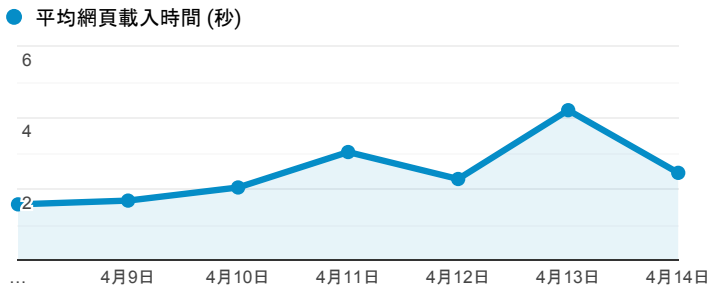

報表03_內容

2019年4月8日 - 2019年4月14日

所有使用者
100.00% 個工作階段

網頁載入平均需時 (秒)

瀏覽量 (依網頁分組)

網頁載入平均需時 (秒)和瀏覽量 (依 網頁 分組)

網頁	平均網頁載入時間 (秒)	瀏覽量
/index_detail_share.cshtml?id=8C44B4245F8D2AF7	20.89	5
/index_detail.aspx?srv=3&category=16	6.79	6
/index_detail.aspx?srv=3&category=14	3.98	20
/index_detail.cshtml?srv=3&category=6	3.72	23
/index_detail.aspx?srv=3	3.54	125
/index_detail_share.cshtml?id=E6DF44DD70DE4EBE	3.10	1
/index_detail.cshtml?srv=3&category=17	2.83	17
/index_detail.aspx?srv=3&category=12	2.69	1
/index_detail.aspx?srv=3&category=11	2.55	3
/index_detail.aspx?srv=2	2.52	16

造訪和新造訪率 (依 關鍵字 分組)

關鍵字	工作階段	新工作階段百分比
(not provided)	644	80.59%
(not set)	1	100.00%

網頁載入平均需時 (秒) (依瀏覽器分組)

瀏覽器	平均網頁載入時間 (秒)
Android Webview	2.74
Chrome	2.62
Safari	1.77
Internet Explorer	1.10